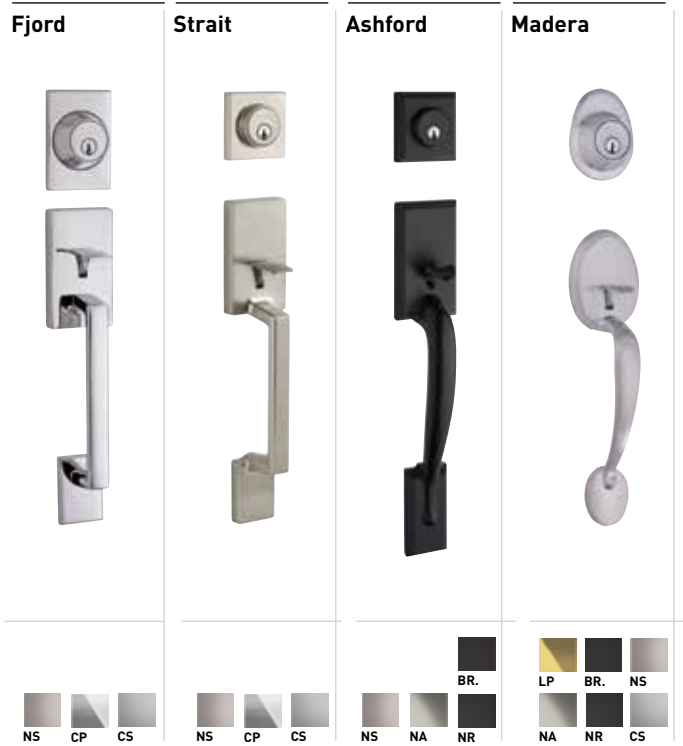

Bouton bombé Capri

Pênes dormant

Quincaillerie ronde pour porte coulissante

Quincaillerie rectangulaire pour porte coulissante

Série Proset®

City Sunrise

NS

North Line