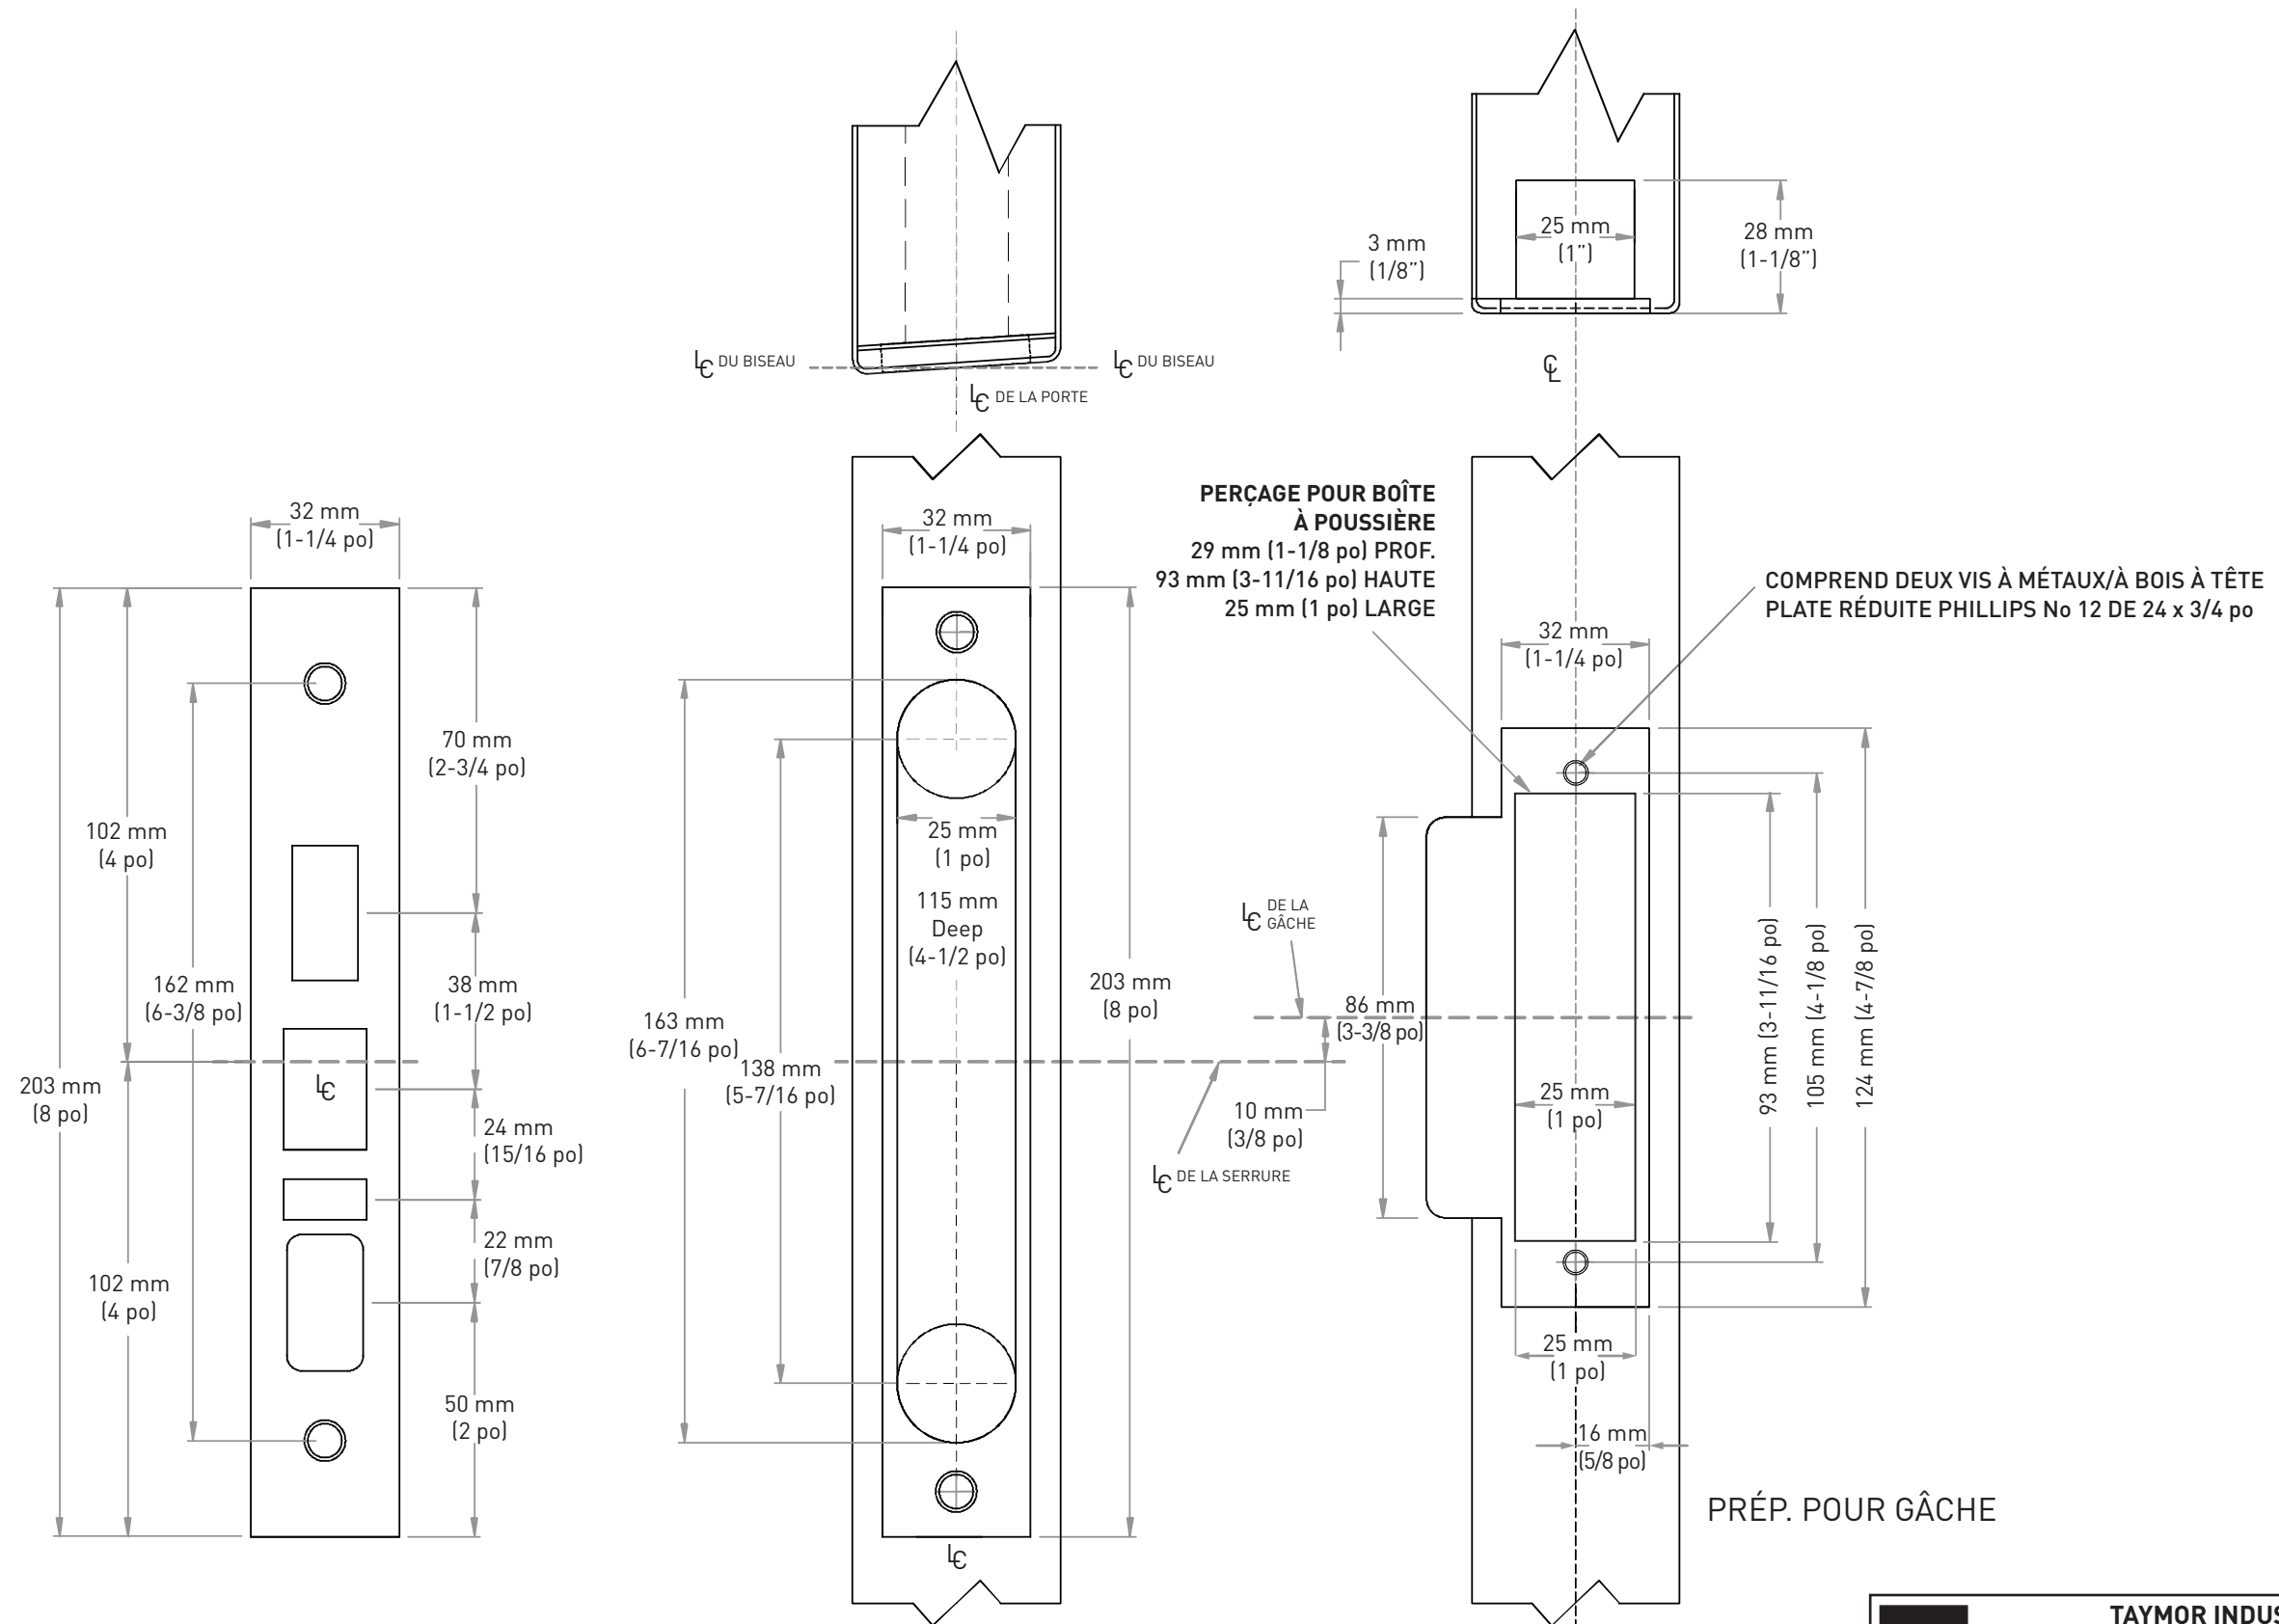

DÉTAILS DE PRÉP. POUR GÂCHE DE SERRURE À MORTAISE – PORTE EN MÉTAL

UN RENFORCEMENT APPROPRIÉ EST NÉCESSAIRE

	TAYMOR INDUSTRIES LTD.	DATE DE SORTIE
	PRÉP. POUR GÂCHE COURBÉE DE SÉRIE 3900 SERRURE COMMERCIALE ET RÉSIDENIELLE À MORTAISE – PORTE EN MÉTAL	Août 5, 2022
		No DE GABARIT T39MASA01-M