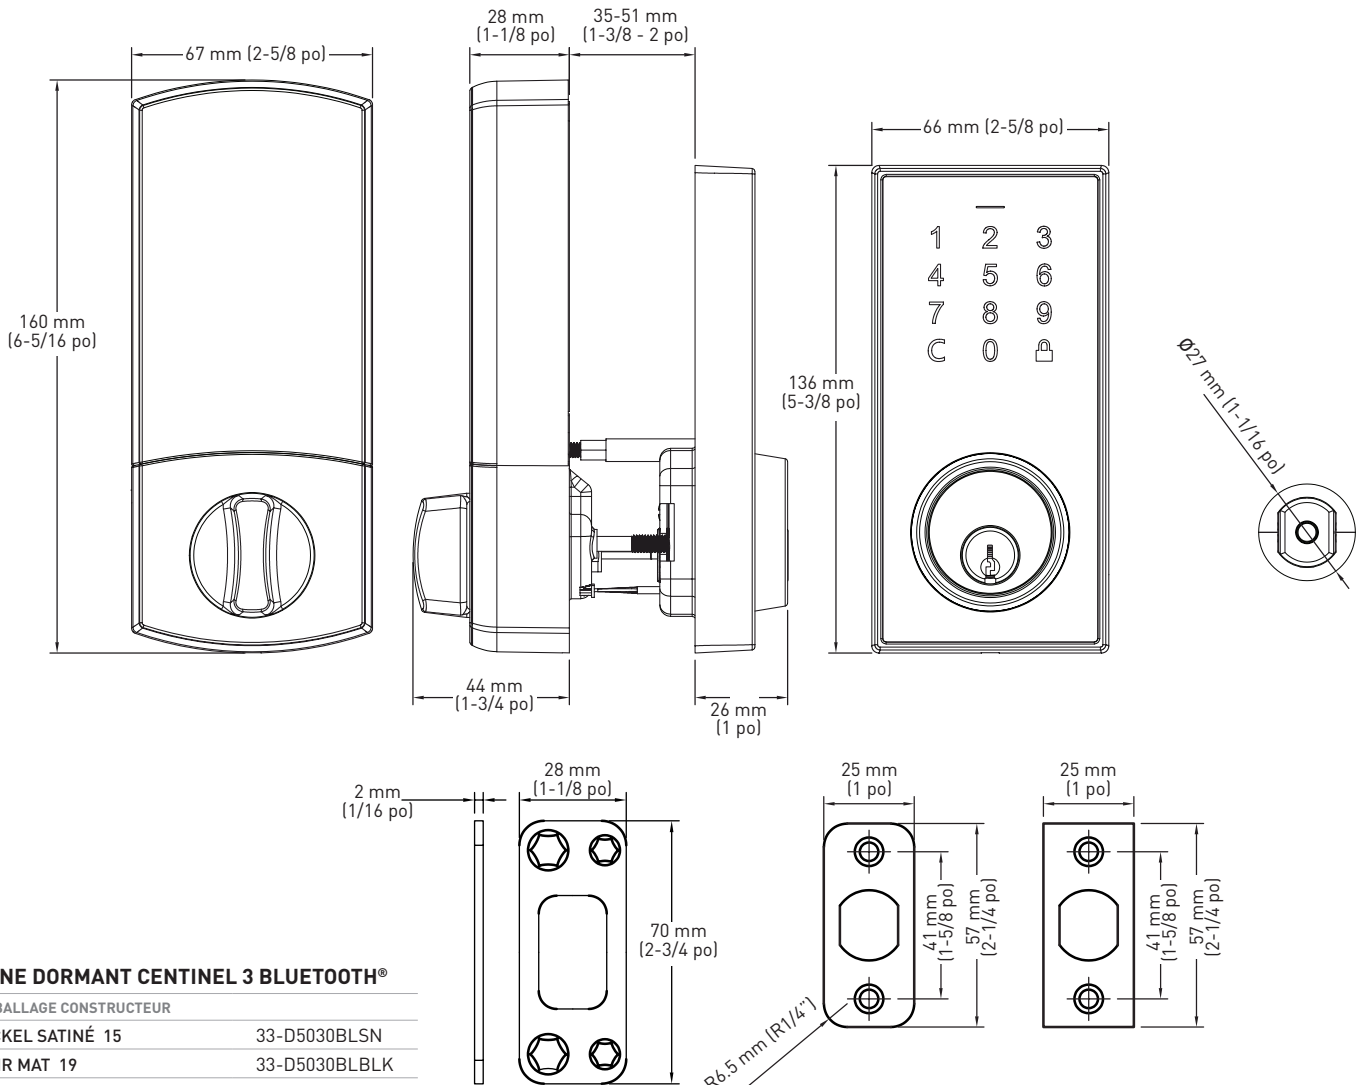

CARACTÉRISTIQUES

- › COMPATIBLE IOS ET ANDROID
- › CONTRÔLE PAR APPLICATION MOBILE - SURVEILLANCE, ACCORD ET RÉVOCATION D'ACCÈS
- › SE VERROUILLE ET SE DÉVERROUILLE AUTOMATIQUEMENT
- › FONCTIONNE AVEC CODE NUMÉRIQUE OU CLÉ
- › CONTRÔLE PAR APPLICATION : GESTION DE LA SERRURE DEPUIS VOTRE TÉLÉPHONE INTELLIGENT
- › PROGRAMMEZ JUSQU'À 200 CODES
- › CONTRÔLE DU VOLUME
- › OPTION DE CODE UTILISATEUR À ENTRÉE UNIQUE
- › MODE VACANCES
- › INDICATEUR DE PILES FAIBLES
- › LOQUET UNIVERSEL 6-EN-1 : À ENFONCEMENT, CARRÉ ET À COINS ARRONDIS
- › TAILLE DE TROU D'ALÉSAGE STANDARD : 2-1/8 po (54 mm) OU 1-1/2 po (38 mm)
- › DISTANCE D'ENTRÉE RÉGLABLE : 2-3/8 po (60 mm) À 2-3/4 po (70 mm)
- › ÉPAISSEUR DE PORTE STANDARD : 1-3/8 po (35 mm) À 2 po (51 mm)
- › ENTIÈREMENT RÉVERSIBLE
- › FONCTIONNE AVEC 4 PILES AA (VENDUES SÉPARÉMENT) - AUCUN CÂBLAGE NÉCESSAIRE
- › ENTIÈREMENT OPÉRATIONNEL AVEC CLÉ CONVENTIONNELLE (2 INCLUSES)
- › ENTRÉE DE CLÉ WR5 À 6 GOUPILLES - LIVRÉ SELON LA NORME À 5 GOUPILLES
- › L'ENTRÉE DE CLÉ EST UN CYLINDRE À 6 GOUPILLES SC4 - OFFERT AVEC CLÉAGE À 5 GOUPILLES STANDARD
- › TEMPÉRATURE DE FONCTIONNEMENT -35°C À 66°C (-31°F À 150,8°F)
- › CAPACITÉS DE RÉINITIALISATION COMPLÈTE
- › GARANTIE À VIE SUR LE MÉCANISME ET 5 ANS SUR LA FINITION
- › GARANTIE D'UN AN SUR TOUS LES COMPOSANTS ÉLECTRIQUES

VUE EXTÉRIEURE

VUE INTÉRIEURE

QUALITÉ
2

CONFORME
ANSI

RÉSISTANCE
AU FEU
20 MINUTES AVEC
MORTAISE
PLAQUE
FRONTALE

SERVICES DE CLÉAGE
ET NUMÉRIQUES
COMPLETS OFFERTS
WR5 À 6 GOUPILLES -
LIVRÉ SELON LA NORME
À 5 GOUPILLES

APPAREIL
INTELLIGENT
CONTRÔLÉ

OPTIONS
VERROUILLEMENT/
DÉVERROUILLEMENT
AUTOMATIQUES

HOMOLOGUÉ
CUL

RÉPOND AUX
NORMES ADA

PÈNE DORMANT CENTINEL 3 BLUETOOTH®

EMBALLAGE CONSTRUCTEUR

NICKEL SATINÉ 15 33-D5030BLSN

NOIR MAT 19 33-D5030BLBLK

CHROME POLI 26 33-D5030BLPC

QTÉ CAISSE 6

HAUTEUR D'INSTALLATION RECOMMANDÉE PAR TAYMOR

VEUILLEZ VOUS RÉFÉRER AUX AUTORITÉS COMPÉTENTES POUR LES RÈGLES DÉTAILLÉES DU CODE DU BÂTIMENT