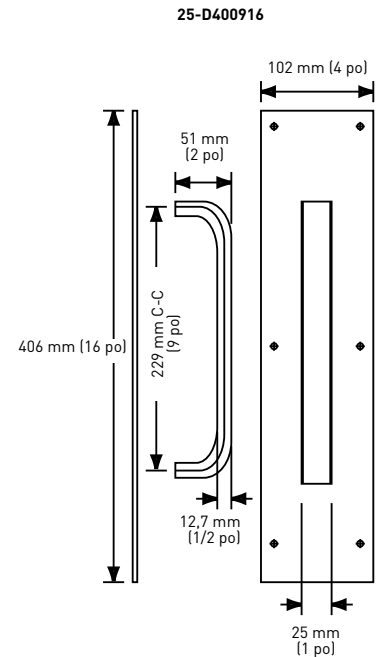

**PLAQUES ET POIGNÉES DE PORTE**

**POIGNÉE DE PORTE  
AVEC PLAQUE**

- ALUMINIUM DE 1 mm (0,039 po) D'ÉPAISSEUR
- FOURNIE AVEC DES VIS AUTOTARAUDEUSES POUVANT ÊTRE UTILISÉES SUR DES PORTES EN BOIS OU EN MÉTAL

SUR SUPPORT CARTON

POIGNÉE DE 229 mm (9 po) AVEC PLAQUE DE 102 mm x 406 mm (4 po x 16 po)

ALUMINIUM  
SATINÉ

25-D400916

QTÉ LA  
CAISSE

20

**PLAQUE DE PORTE**

- ALUMINIUM DE 1 mm (0,039 po) D'ÉPAISSEUR
- FOURNIE AVEC DES VIS AUTOTARAUDEUSES POUVANT ÊTRE UTILISÉES SUR DES PORTES EN BOIS OU EN MÉTAL

A = 102 mm (4 po)  
B = 406 mm (16 po)

SUR SUPPORT CARTON

102 mm x 406 mm (4 po x 16 po)

ALUMINIUM  
SATINÉ

25-D416

3  
LAITON MASSIF

25-D7316PB

QTÉ LA  
CAISSE