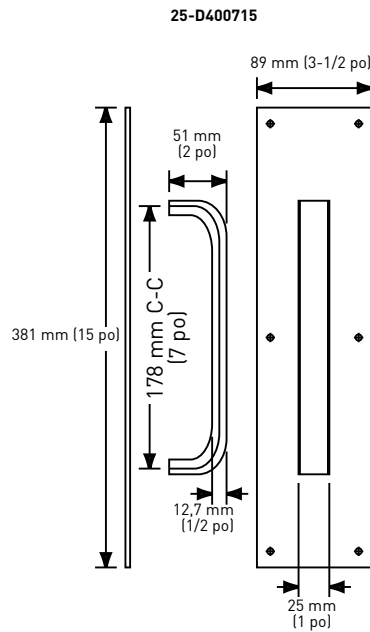

**PLAQUES ET POIGNÉES DE PORTE**

**POIGNÉE DE PORTE  
AVEC PLAQUE**

- ALUMINIUM DE 1 mm (0,039 po) D'ÉPAISSEUR
- FOURNIE AVEC DES VIS AUTOTARAUDEUSES POUVANT ÊTRE UTILISÉES SUR DES PORTES EN BOIS OU EN MÉTAL

SUR SUPPORT CARTON

POIGNÉE DE 229 mm (9 po) AVEC PLAQUE DE 102 mm x 406 mm (4 po x 16 po)

ALUMINIUM  
SATINÉ

25-D400916

QTÉ LA  
CAISSE

20

**PLAQUE DE PORTE**

- ALUMINIUM DE 1 mm (0,039 po) D'ÉPAISSEUR
- FOURNIE AVEC DES VIS AUTOTARAUDEUSES POUVANT ÊTRE UTILISÉES SUR DES PORTES EN BOIS OU EN MÉTAL

A = 102 mm (4 po)  
B = 406 mm (16 po)

SUR SUPPORT CARTON

102 mm x 406 mm (4 po x 16 po)

ALUMINIUM  
SATINÉ

25-D416

3  
LAITON MASSIF

25-D7316PB

QTÉ LA  
CAISSE