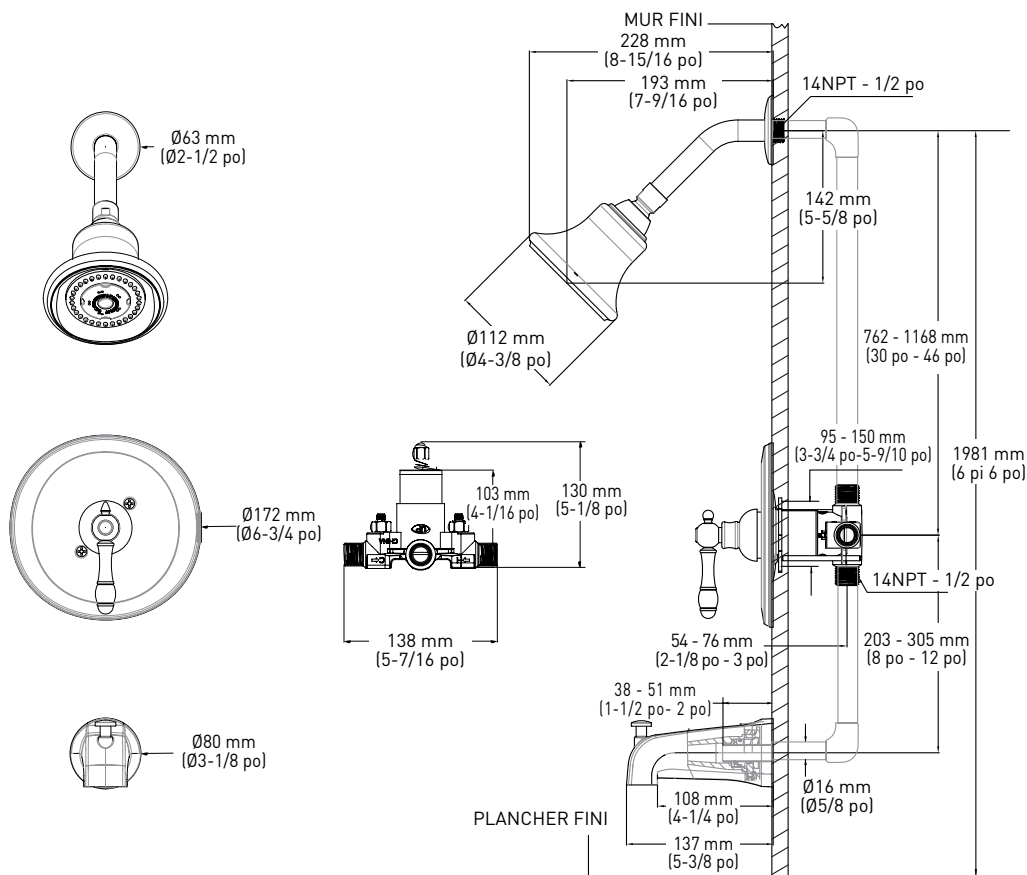

CARACTÉRISTIQUES

- À PRESSION ÉQUILIBRÉE ET MANETTE SIMPLE, POMME DE DOUCHE À RÉGLAGE UNIQUE AVEC EMBOUTS ANTI-ENCRASSEMENT
- DISPONIBLE EN CHROME POLI ET BRONZE ÂGÉ
- CARTOUCHE CÉRAMIQUE
- DÉBIT MAXIMAL DE LA POMME DE DOUCHE : 7,6 LPM/2,0 GPM À 80 PSI
- DÉBIT MINIMAL DU BEC DE BAIGNOIRE : 9,0 LPM/2,4 GPM À 20 PSI
- BEC À EMBOÎTER
- PRESSION TESTÉE EN USINE

- HOMOLOGUÉ cUPC / HOMOLOGUÉ WaterSense®

CONSTRUCTION

- CONSTRUCTION MÉTALLIQUE AVEC DIVERSES FINITIONS INDICUÉES PAR LE SUFFIXE
- CORPS DE VALVE EN LAITON

VALVE

- VALVES : 06-V0002, 06-0003, 06-V0004, 06-V0005, 06-V0006, 06-V0007, 06-V0008, 06-V0009
- LIMITEUR DE COURSE RÉGLABLE DE TEMPÉRATURE POUR CONTRÔLER LA TEMPÉRATURE MAXIMALE D'EAU CHAUDE
- LE MÉCANISME D'ÉQUILIBRAGE DE PRESSION MAINTIEN LA TEMPÉRATURE DE REFOULEMENT CHOISIE À ± 2°
- CAPACITÉ D'INSTALLATION DOS À DOS

FONCTIONNEMENT

- MANETTE DE STYLE LEVIER AVEC REPÈRE DE TEMPÉRATURE SUR L'APPLIQUE

MÉCANISME RÉGULATEUR D'EAU

- CARTOUCHE
- VALVE À DISQUE CÉRAMIQUE AUTONOME MONOPIÈCE

DÉBIT

- POMME DE DOUCHE LIMITÉE À 7,6 LPM (2,0 GPM)

CHROME POLI

QTÉ LA
CAISSE

DESCRIPTION	BRONZE ÂGÉ	CHROME POLI	QTÉ LA CAISSE
ROBINET DE BAINOIRE ET DE DOUCHE À PRESSION ÉQUILIBRÉE ET MANETTE SIMPLE ET POMME DE DOUCHE À RÉGLAGE UNIQUE AVEC EMBOUTS ANTI-ENCRAUSSEMENT	ROBINET DE BAINOIRE ET DE DOUCHE 06-9504BRN RACCORD NPT MÂLE EN CUIVRE DE 1/2 po ET ROBINETS D'ARRÊT INCORPORÉS	ENSEMBLE DE GARNITURES POUR BAINOIRE ET DOUCHE 06-9504BRNT	ENSEMBLE DE GARNITURES POUR DOUCHE SEULEMENT 06-9504BRNTSO
		ROBINET DE BAINOIRE ET DE DOUCHE 06-9504AS RACCORD NPT MÂLE EN CUIVRE DE 1/2 po ET ROBINETS D'ARRÊT INCORPORÉS	4