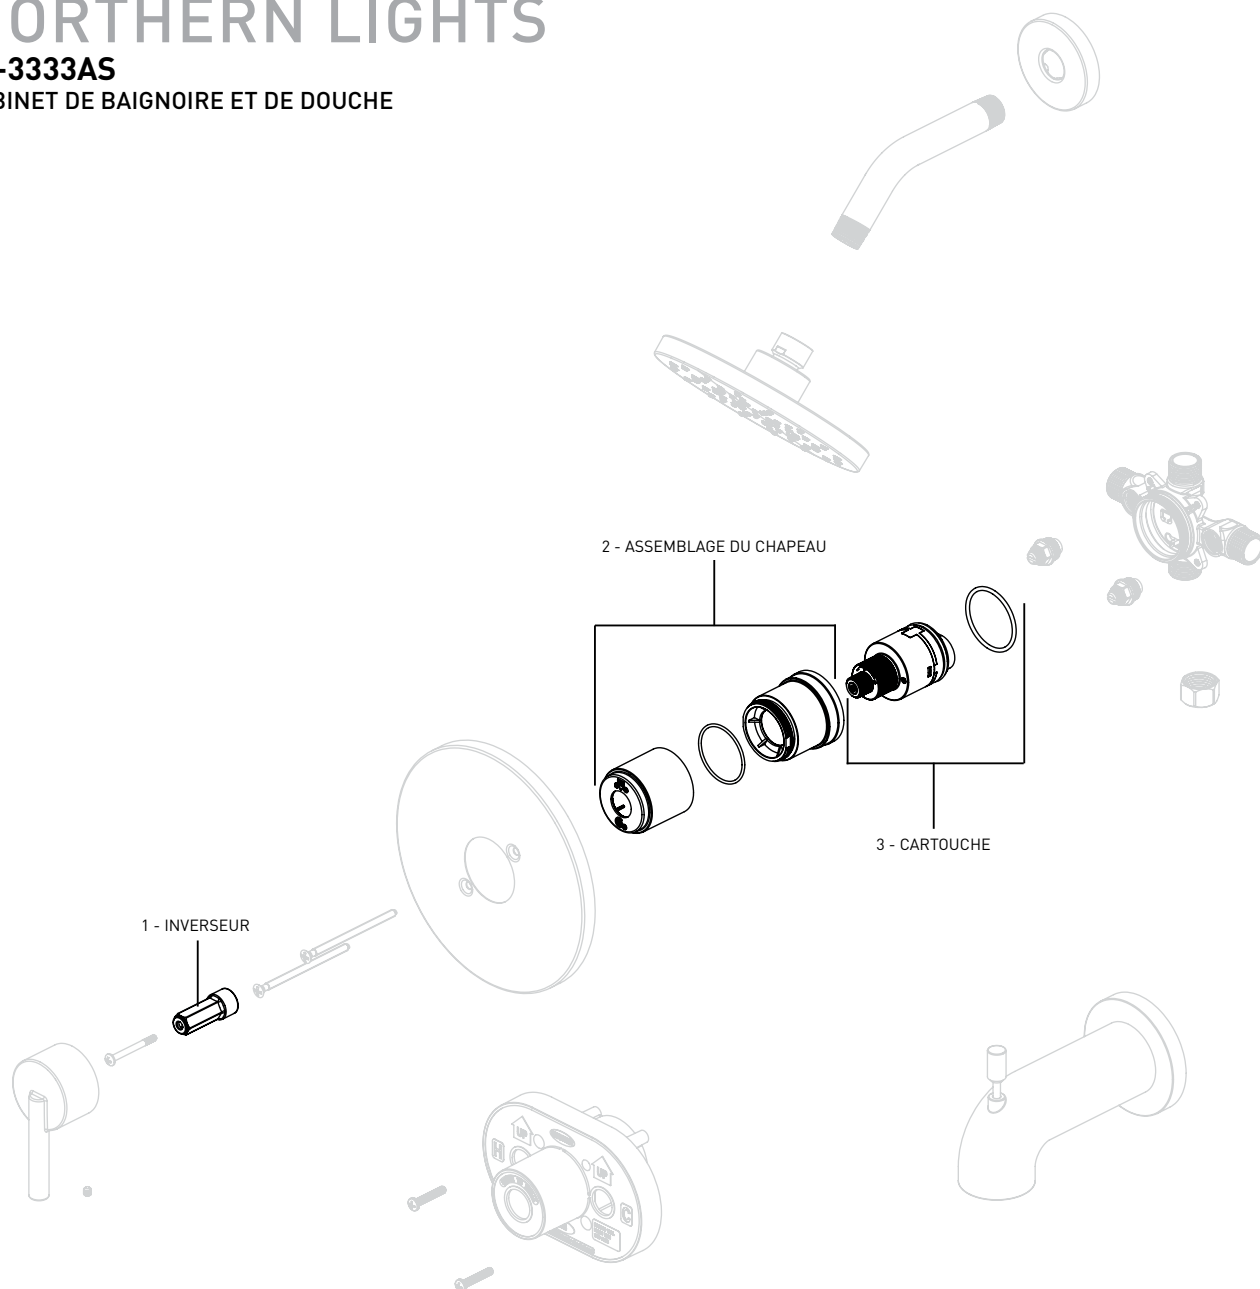

NORTHERN LIGHTS

06-3333AS

ROBINET DE BAIGNOIRE ET DE DOUCHE

PIÈCES DE RECHANGE OFFERTES

POUR LES PIÈCES NON INDIQUÉES, APPELÉZ LE SERVICE À LA CLIENTÈLE

PIÈCES DE RECHANGE	NUMÉRO DE PIÈCE
1 - INVERSEUR	06-RP1038
2 - ASSEMBLAGE DU CHAPEAU	06-RP1039
3 - CARTOUCHE	06-RP1040