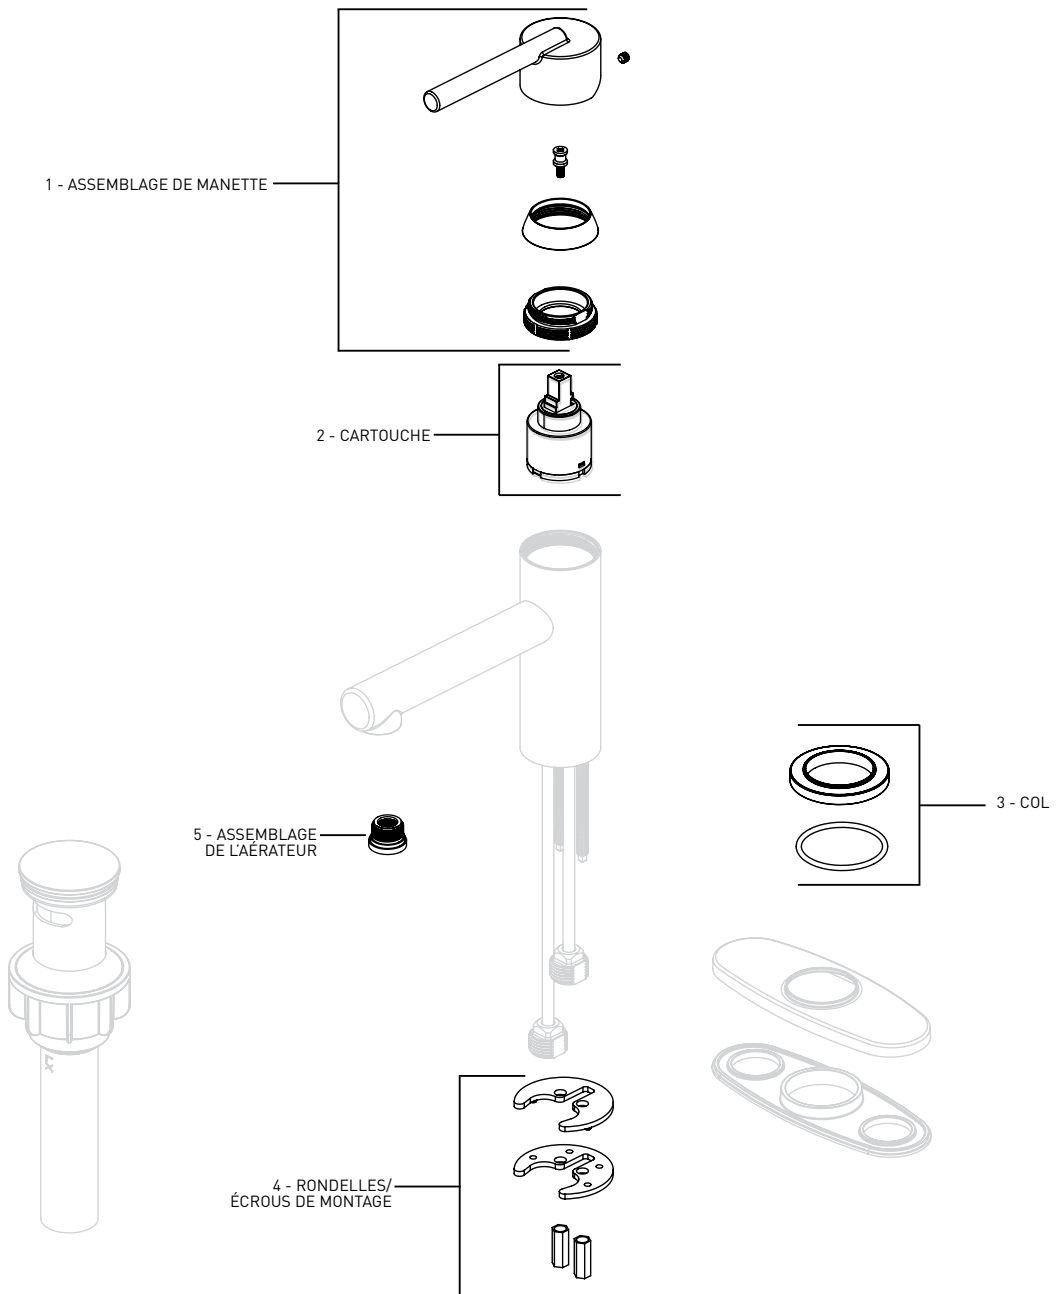

NORTHERN LIGHTS

06-3331P

ROBINET DE LAVABO

PIÈCES DE RECHANGE OFFERTES

POUR LES PIÈCES NON INDIQUÉES, APPELEZ LE SERVICE À LA CLIENTÈLE

PIÈCES DE RECHANGE	CHROME POLI NUMÉRO DE PIÈCE
1 - ASSEMBLAGE DE MANETTE	06-RP1028
2 - CARTOUCHE	06-RP1015
3 - COL	06-RP1029
4 - RONDELLES/ÉCROUS DE MONTAGE	06-RP1030
5 - ASSEMBLAGE DE L'AÉRATEUR	06-RP1031