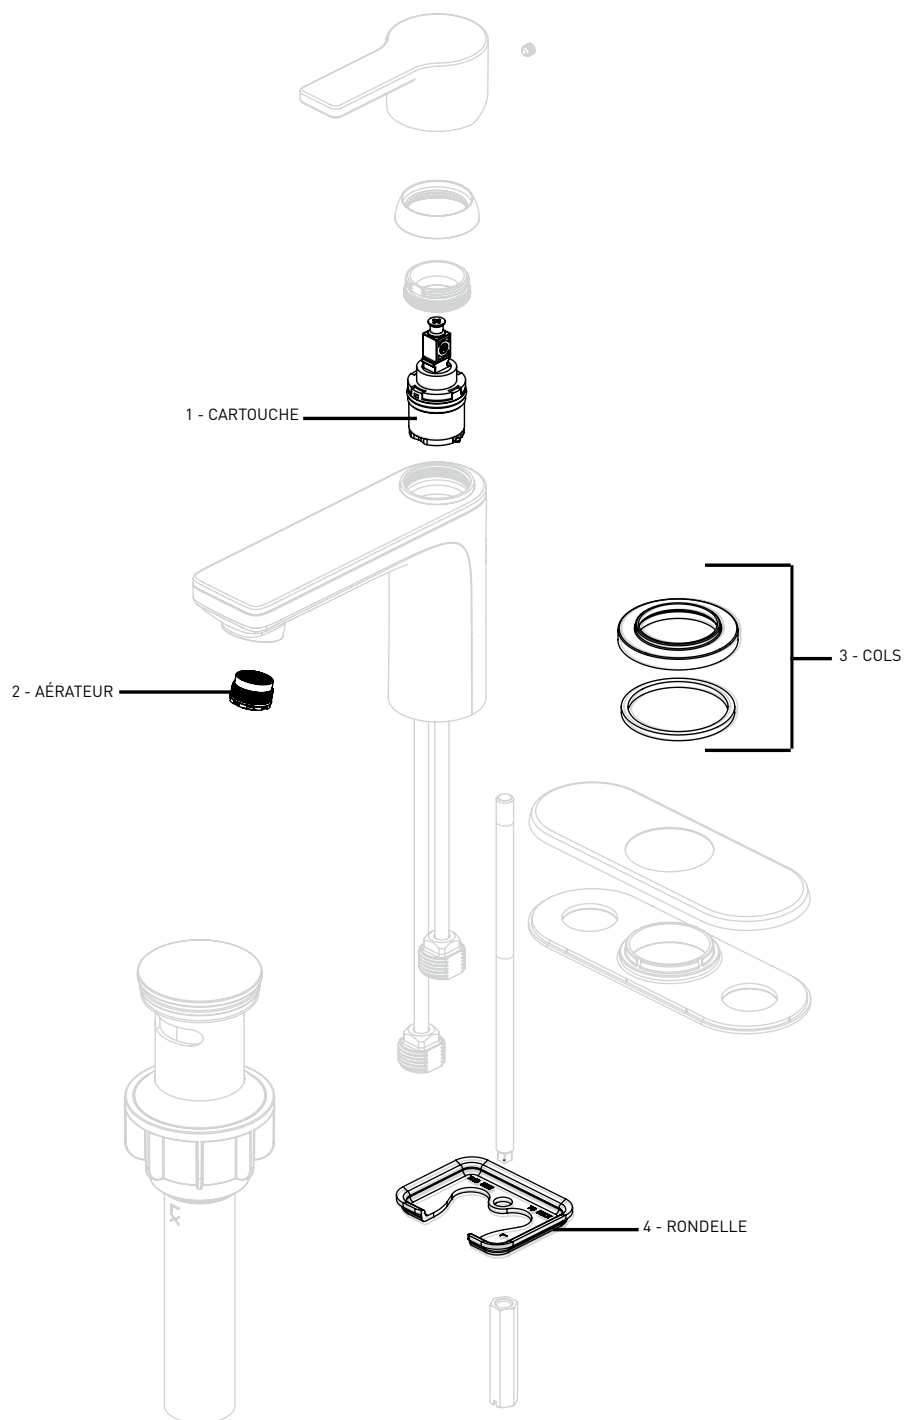

SPELLBOUND

06-3210P | 06-3210PBLK

ROBINET DE LAVABO

PIÈCES DE RECHANGE OFFERTES

POUR LES PIÈCES NON INDIQUÉES, APPELEZ LE SERVICE À LA CLIENTÈLE

PIÈCES DE RECHANGE	NOIR MAT NUMÉRO DE PIÈCE	CHROME POLI NUMÉRO DE PIÈCE
1 - CARTOUCHE	06-RP1024	06-RP1024
2 - AÉRATEUR	06-RP1025	06-RP1025
3 - COLS	06-RP1026BLK	06-RP1026
4 - RONDELLE	06-RP1027	06-RP1027