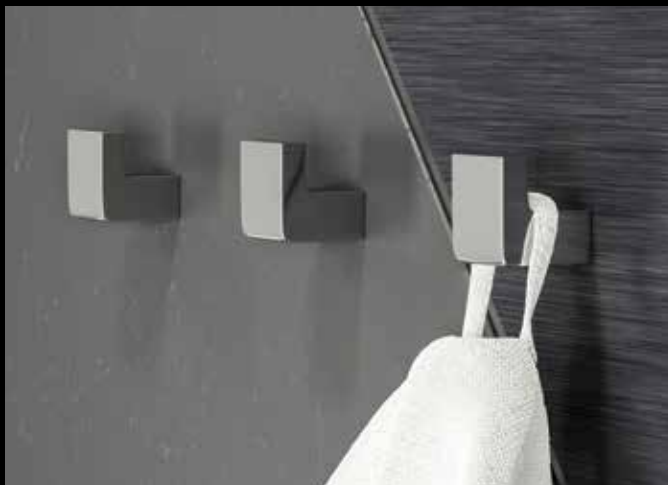

Allusion

Lux

Spellbound

Zurich

La sélection de vos accessoires de bain

ÉTAPE 1 Déterminez le style

Épuré et simple ou orné et détaillé

ÉTAPE 2 Choisissez la forme

Ronde ou carrée

ÉTAPE 3 Choisissez la finition

Options de finition de haute qualité

Chrome poli

Nickel satiné

NOIR MAT

NICKEL BROSSÉ

BRONZE ÂGÉ

BRONZE HUILÉ

BLANC

L'installation de vos accessoires de bain

Porte-papier hygiénique

Porte-serviettes

Anneau à serviettes

Collections Taymor

Rehaussez le design de votre salle de bains et créez un environnement harmonisé et complet grâce à l'esthétique intemporel et aux détails bien pensés des collections Taymor.