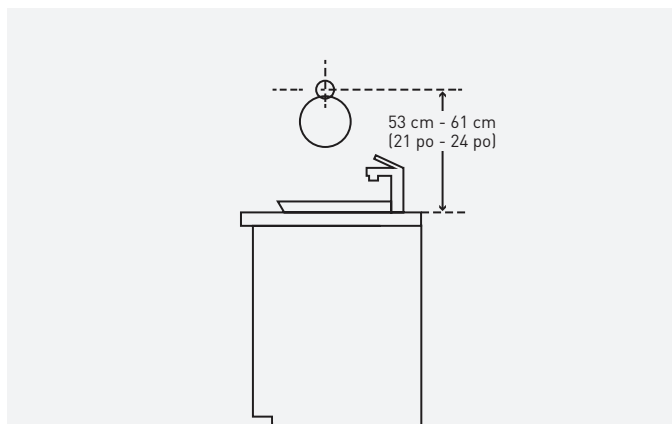

Anneau à serviettes