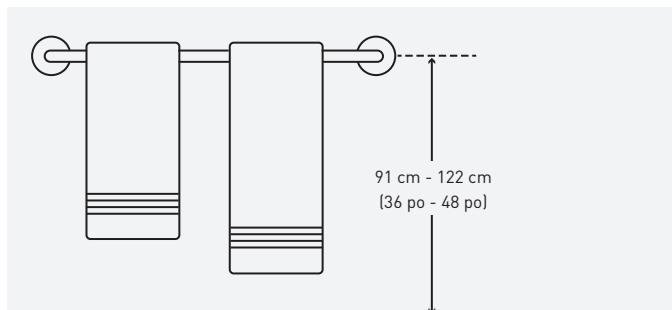

Porte-serviettes