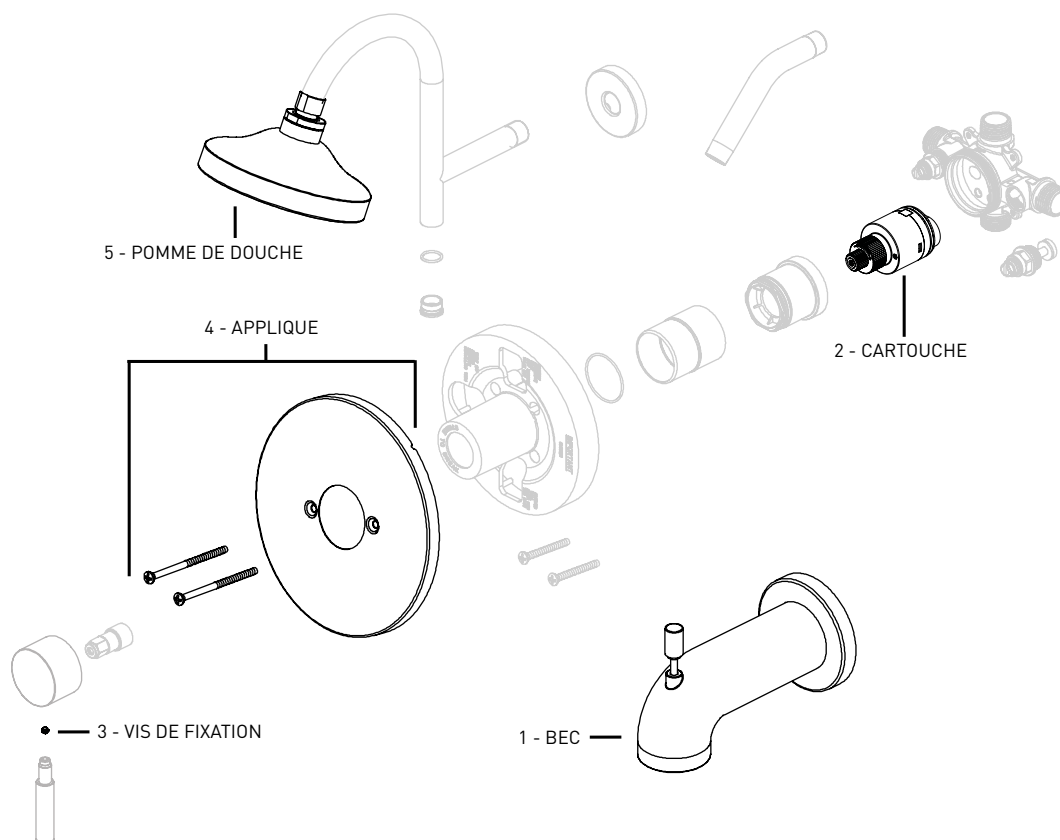

ASTRAL

06-9523AS
ROBINET DE BAIGNOIRE ET DE DOUCHE

06-9522T
ENSEMBLE DE GARNITURES
POUR BAIGNOIRE ET DOUCHE

06-9522TSO
ENSEMBLE DE GARNITURES POUR
DOUCHE SEULEMENT

PIÈCES DE RECHANGE OFFERTES

POUR LES PIÈCES NON INDIQUÉES APPELEZ LE SERVICE À LA CLIENTÈLE

PIÈCES DE RECHANGE	CHROME POLI NUMÉRO DE PIÈCE
1 - BEC	06-RP0774
2 - CARTOUCHE	06-RP0034
3 - VIS DE FIXATION	06-RP0721
4 - APPLIQUE	06-RP0776
5 - POMME DE DOUCHE	06-RP0777